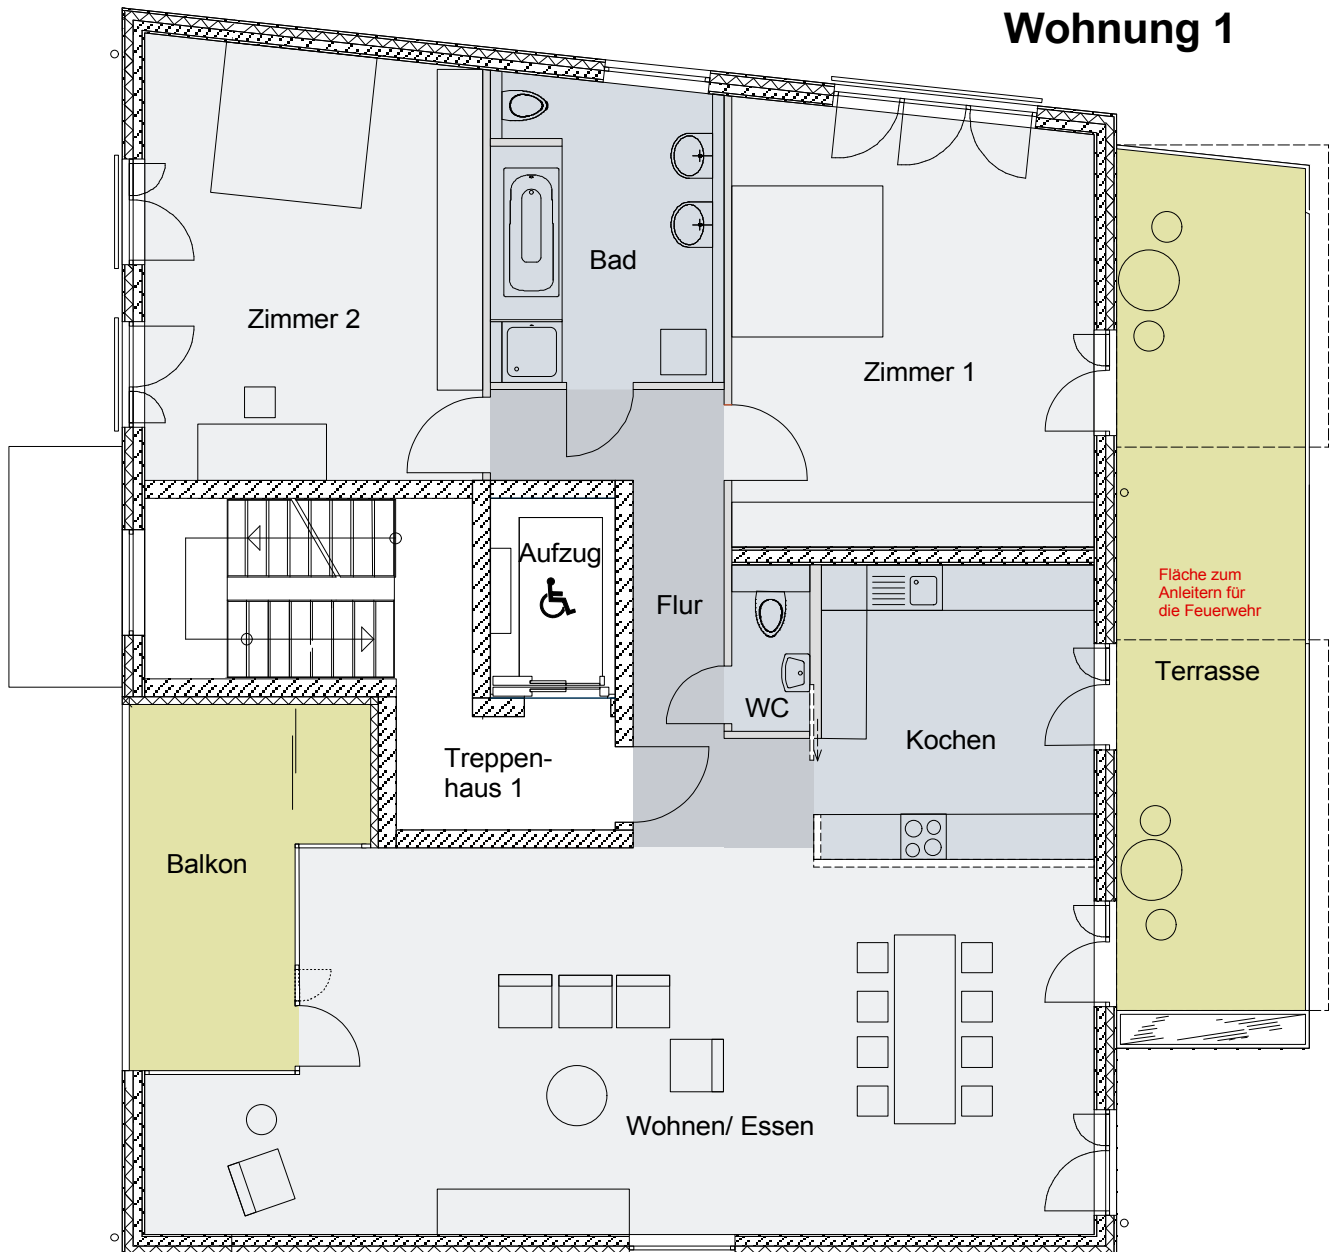

# HAUS 1

## 1. Obergeschoß

### Wohnung 1

Zimmer 1	27,40 m <sup>2</sup>
Zimmer 2	25,40 m <sup>2</sup>
Bad	12,20 m <sup>2</sup>
WC	1,80 m <sup>2</sup>
Flur	7,70 m <sup>2</sup>
Kochen	14,00 m <sup>2</sup>
Wohnen/ Essen	60,30 m <sup>2</sup>
Balkon (12,40 m <sup>2</sup> x 0,5)	6,20 m <sup>2</sup>
Terrasse (28,20 m <sup>2</sup> x 0,5)	14,10 m <sup>2</sup>
<b>Summe m<sup>2</sup></b>	<b>169,10 m<sup>2</sup></b>

**Maßstab 1:100**