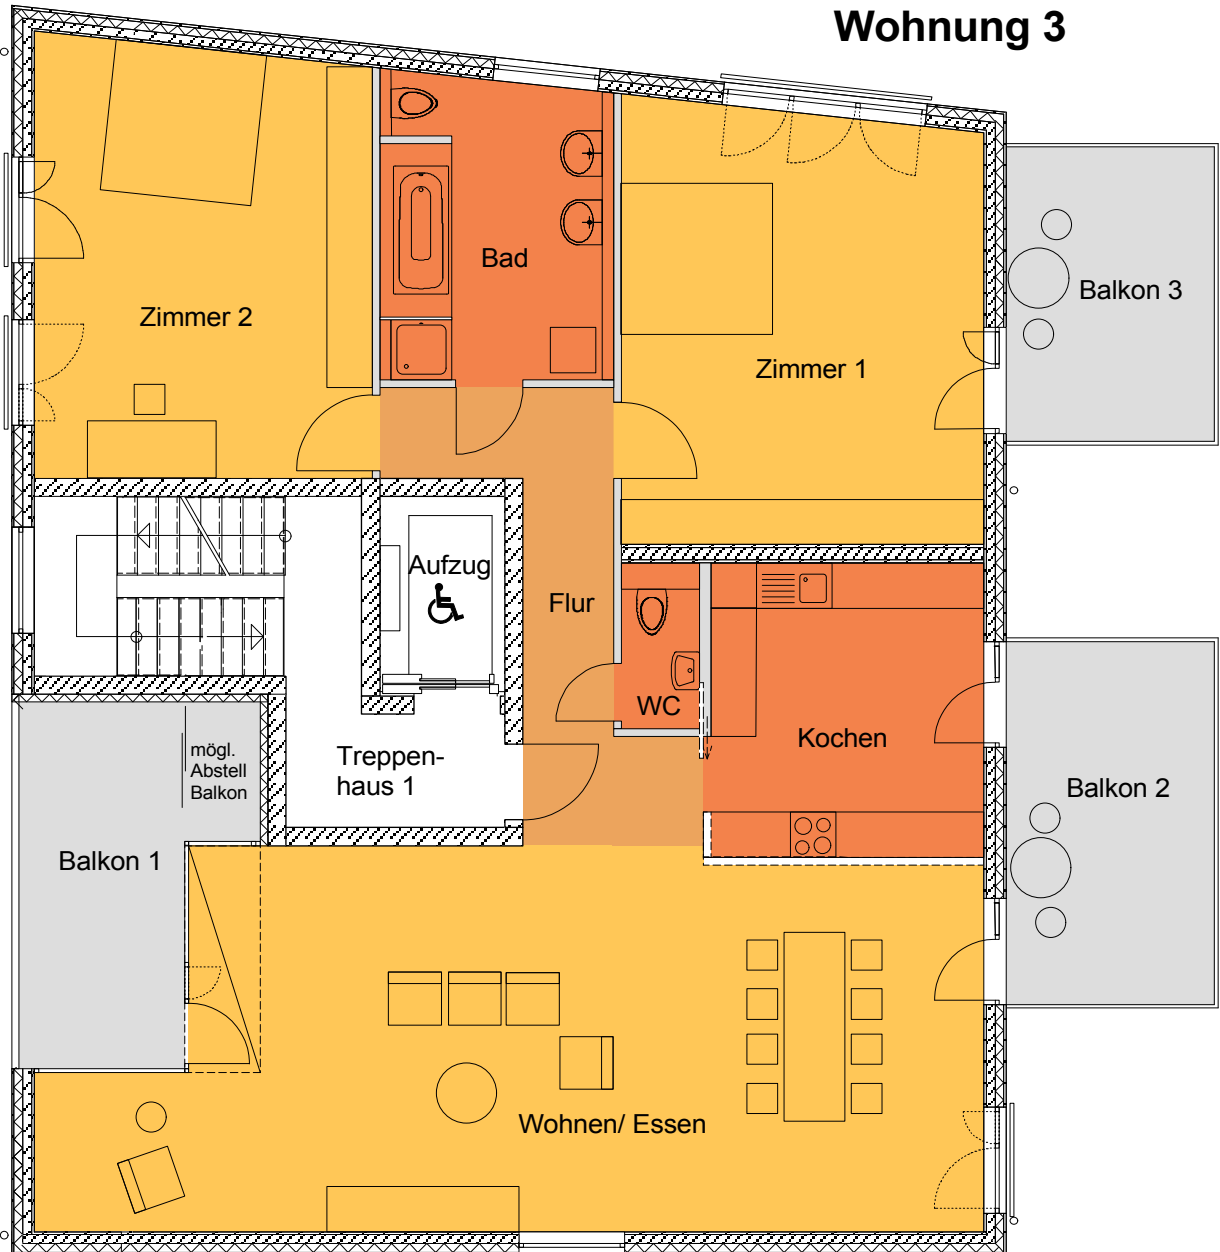

HAUS 1

2. Obergeschoß

Wohnung 3

Zimmer 1	27,40 m ²
Zimmer 2	25,40 m ²
Bad	12,20 m ²
WC	1,90 m ²
Flur	7,70 m ²
Kochen	14,00 m ²
Wohnen/ Essen	60,30 m ²
Balkon 1 (12,40 m ² x 0,5)	6,20 m ²
Balkon 2 (13,20 m ² x 0,5)	6,60 m ²
Balkon 3 (10,70 m ² x 0,5)	5,35 m ²

Summe m² 167,05 m²

Maßstab 1:100